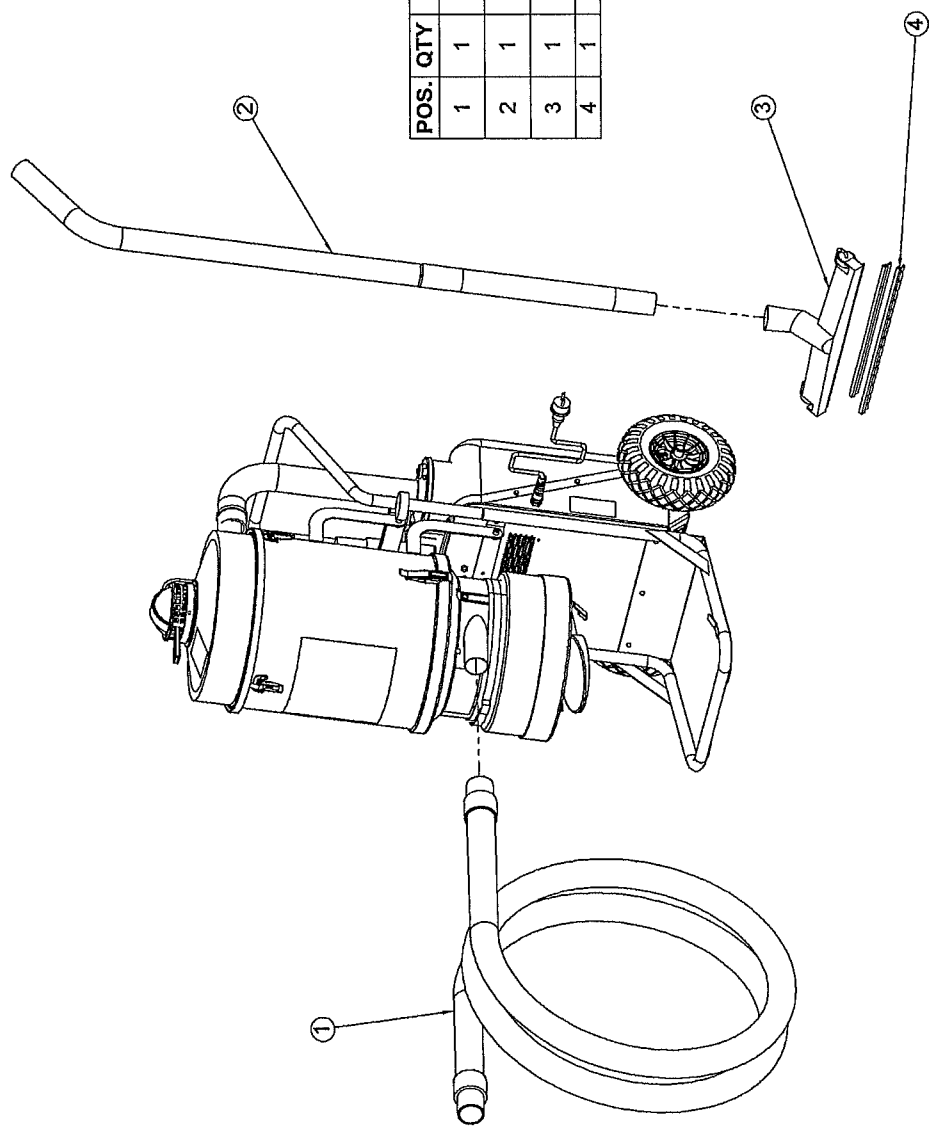

Tillbehör/Accessories S2400 230 V, S2400 120 V

POS.	QTY	NUMBER	BENÄMNING	DESCRIPTION
1	1	1225082	SUGSLANG 51 mm x 5 m SVART	HOSE 51 mm x 5 m BLACK
2	1	1224035	STÅLHANDRÖR 2-DELAT 50 mm	SUCTION PIPE 2 PCS 50 mm
3	1	1326087	GOLVMUNSTYCKE 50 mm x 450 mm	FLOOR TOOL 50 mm x 450 mm
4	1	1340005	BORSTSTRIPS	BRUSHES