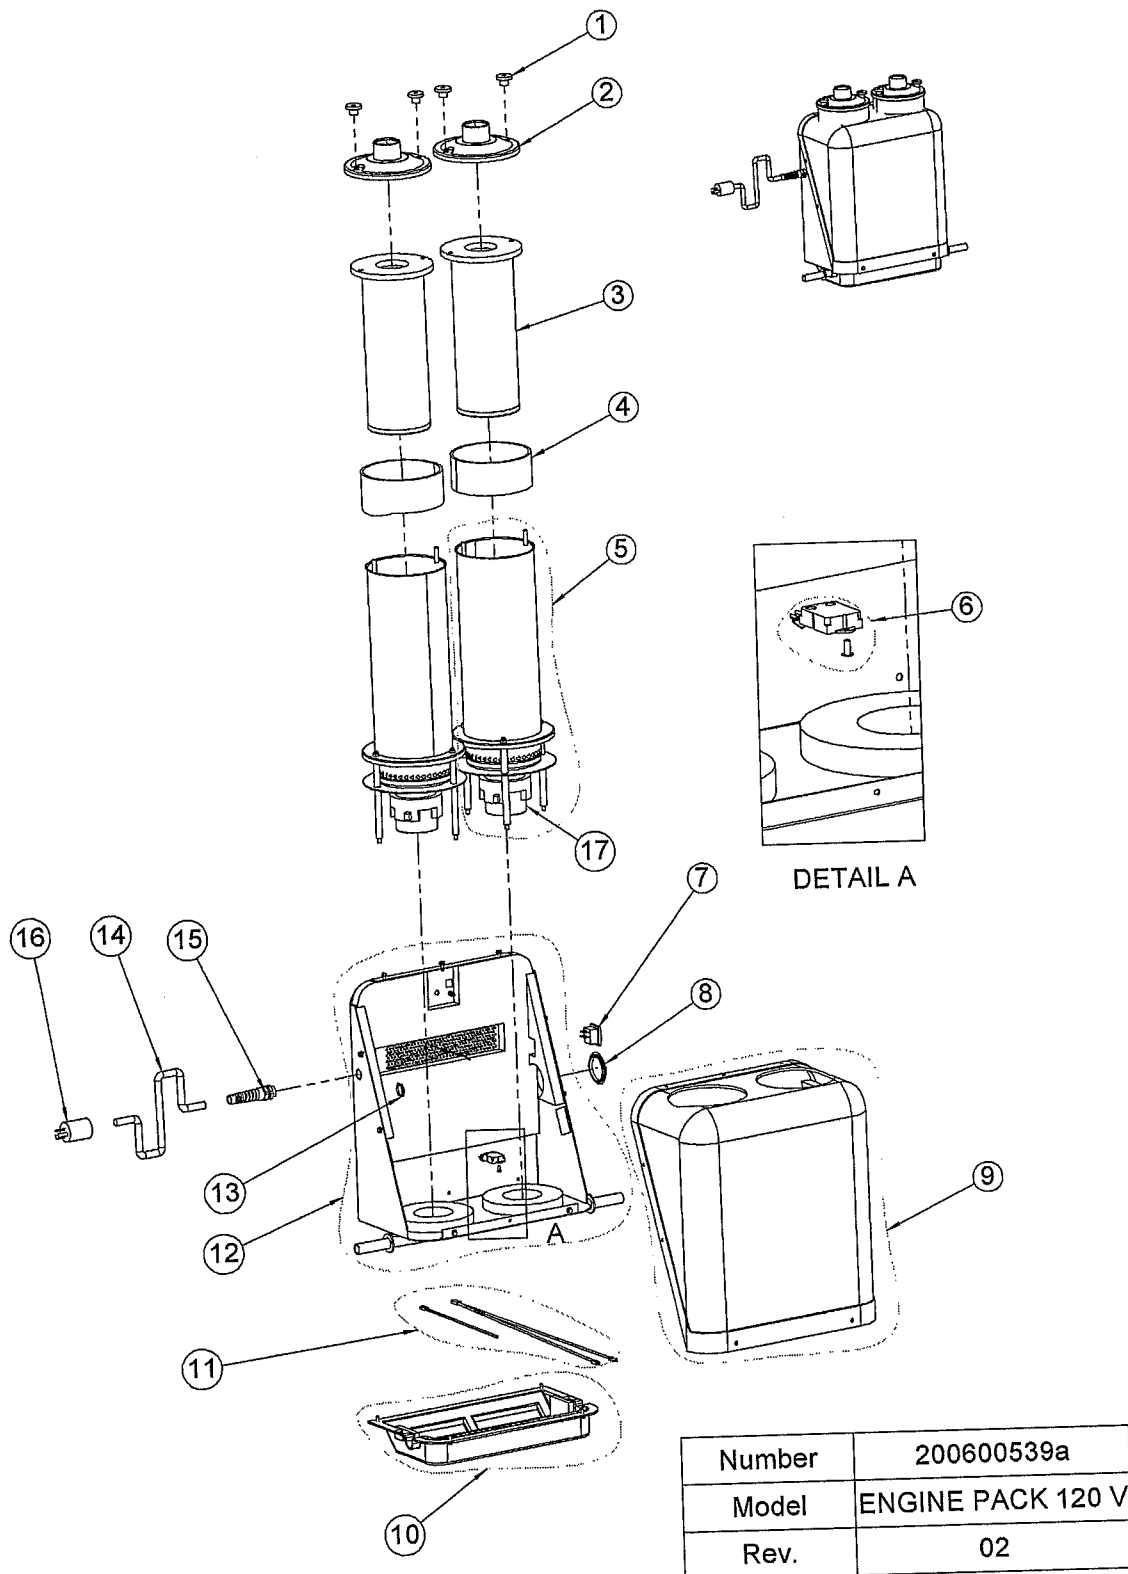

Motorpaket 120 V / Engine pack. 120 V

Motorpaket 120 V / Engine pack. 120 V

POS.	QTY	NUMBER	BENÄMNING	DESCRIPTION
1	4	200700386	LETTERMUTTER	LETTER NUT
2	2	200600085	LOCK	COVER
3	2	200700070	FILTER, HEPA	FILTER, HEPA
4	2	200600080	TÄTNING	SEALING
5	2	200600084a	MOTORRÖR	ENGINE TUBE
6	1	200700531	MJUKSTART 120 V, SATS	SOFT START 120 V, KIT
7	1	1362182	STRÖMBRYTARE	SWITCH
8	1	1370020	TÄCKLOCK	COVER
9	1	200600805	MOTORKÅPA, SATS	ENGINE COVER, KIT
10	1	200600806	MOTORLOCK, SATS	COVER, KIT
11	1	200700426	KABELSATS	CABLE, KIT
12	1	200600807	CHASSI, SATS	CHASSIS, KIT
13	1	1362185	KONTRAMUTTER, (PG13,5)	JAM NUT, (PG13.5)
14	1	1361025	REV3G2.5 KABEL	REV3G2.5 CABLE
15	1	1362184	KABELFÖRSKRUVNING, (PG13,5)	CABLE FIX, (PG13.5)
16	1	1362208	STICKPROPP USA 120 V	PLUG USA 120 V
17	2	200800060a	MOTOR 1200 W, 120 V, SATS	ENGINE 1200 W, 120 V, KIT

Number	200600539a
Model	ENGINE PACK 120 V
Rev.	02