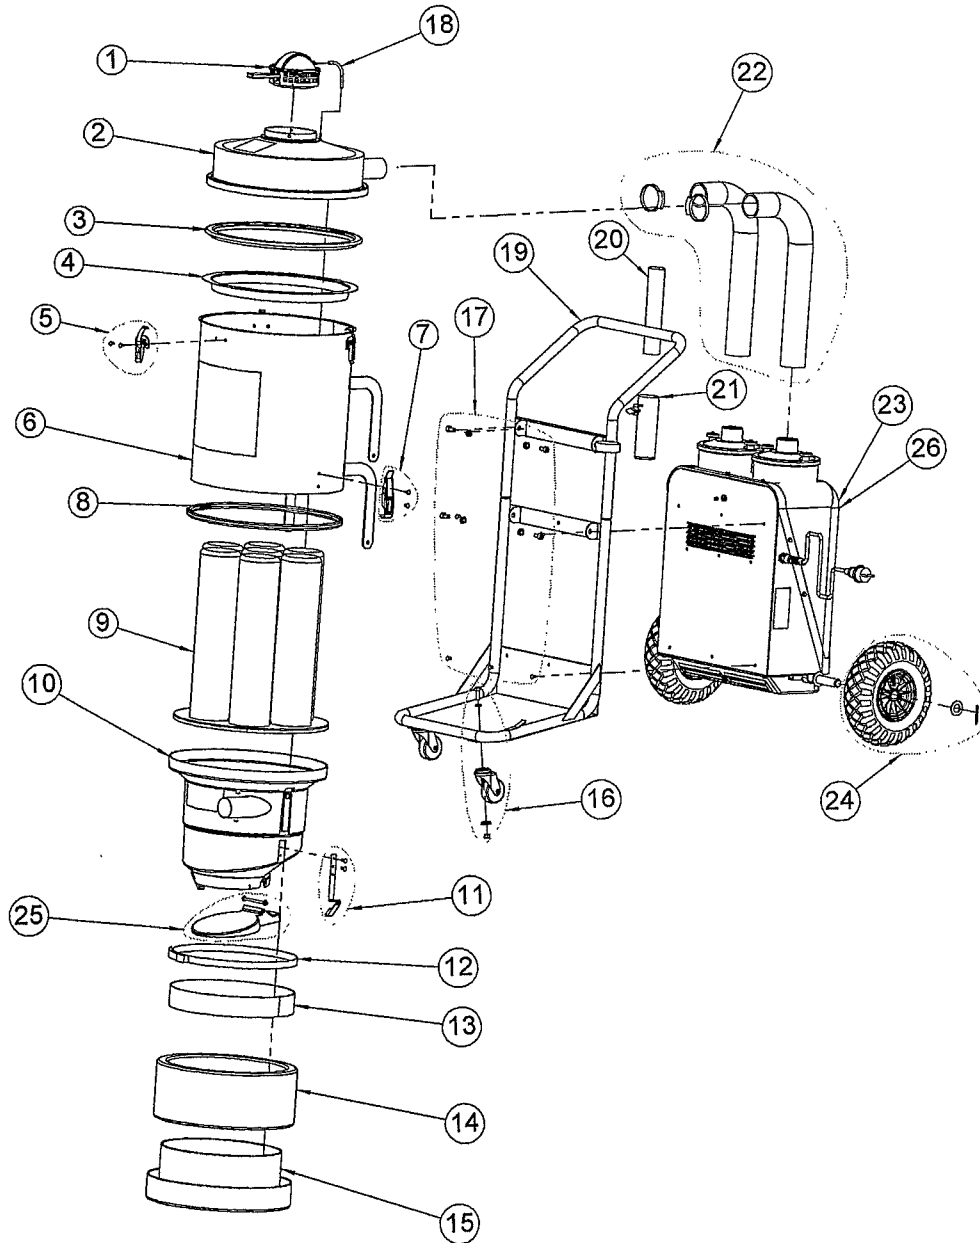

# S2400 230 V, S2400 120 V

Number	200600448	200600448a
Model	S2400 LONGOPAC 230 V	S2400 LONGOPAC 120 V
Rev.	01	01

# S2400 230 V, S2400 120 V

POS.	QTY	NUMBER	BENÄMNING	DESCRIPTION
1	1	200600127	RENSENHET	CLEAN UNIT
2	1	200600812	TANKTOPP KOMPLETT	TOP COVER COMPLETE
3	1	1351197	TÄTNINGSRING	SEAL
4	1	200500230	INNERRING	INNER RING
5	3	200600799	SPÄNNE SATS	HOLDER KIT
6	1	200700063	TANK KOMPLETT	TANK COMPLETE
7	2	200700194	EXCENTERLÅS SATS	EXCENTRIC LOCK KIT
8	1,18 m	9642	U-LIST, L=1,18 m	SEAL, L=1.18 m
9	1	200700208	FILTERPAKET	FILTER PACKAGE
10	1	200600565	BOTTENKON	BOTTOM CONE
11	2	200600654	SPÄNNE SATS	CLAMP KIT
12	1	1371001	REM MED SPÄNNE	BELT
13	1	1351145	GLIDSKYDD	ANTI-SKID
14	1	1376013	LONGOPAC (4 ST)	LONGOPAC (4 PCS)
15	1	200600536	LONGOPAC-HÅLLARE	LONGOPAC HOLDER
16	2	200600797	LÄNKHJULSSATS	SWIVEL WHEEL KIT
17	1	200700191	MONTERINGSSATS	MOUNTING KIT
18	0,095 m	1333017	NYLONSLANG, D=4 mm, L=95 mm	NYLON HOSE, D=4 mm, L=95 mm
19	1	200600037	VAGN	WAGON
20	1	95102	LONGOPAC FÖRSLUTARE/CLIPS 60 ST	LONGOPAC SEAL/CLIPS 60 PCS
21	1	200500220	BUNTBANDSHÅLLARE	STRIP HOLDER
22	1	200800197	SLANGSAT	SLANGSAT
23	1	200600539	MOTORPAKET 230 V	ENGINE PACK 230 V
24	2	200600818	HJULSAT	WHEEL KIT
25	1	200700486	LUCKA KOMPLETT	TRAPDOOR COMPLETE
26	1	200600539a	MOTORPAKET 120 V	ENGINE PACK 120 V

Number	200600448	200600448a
Model	S2400 LONGOPAC 230 V	S2400 LONGOPAC 120 V
Rev.	01	01

Number	200600539a
Model	ENGINE PACK 120 V
Rev.	02