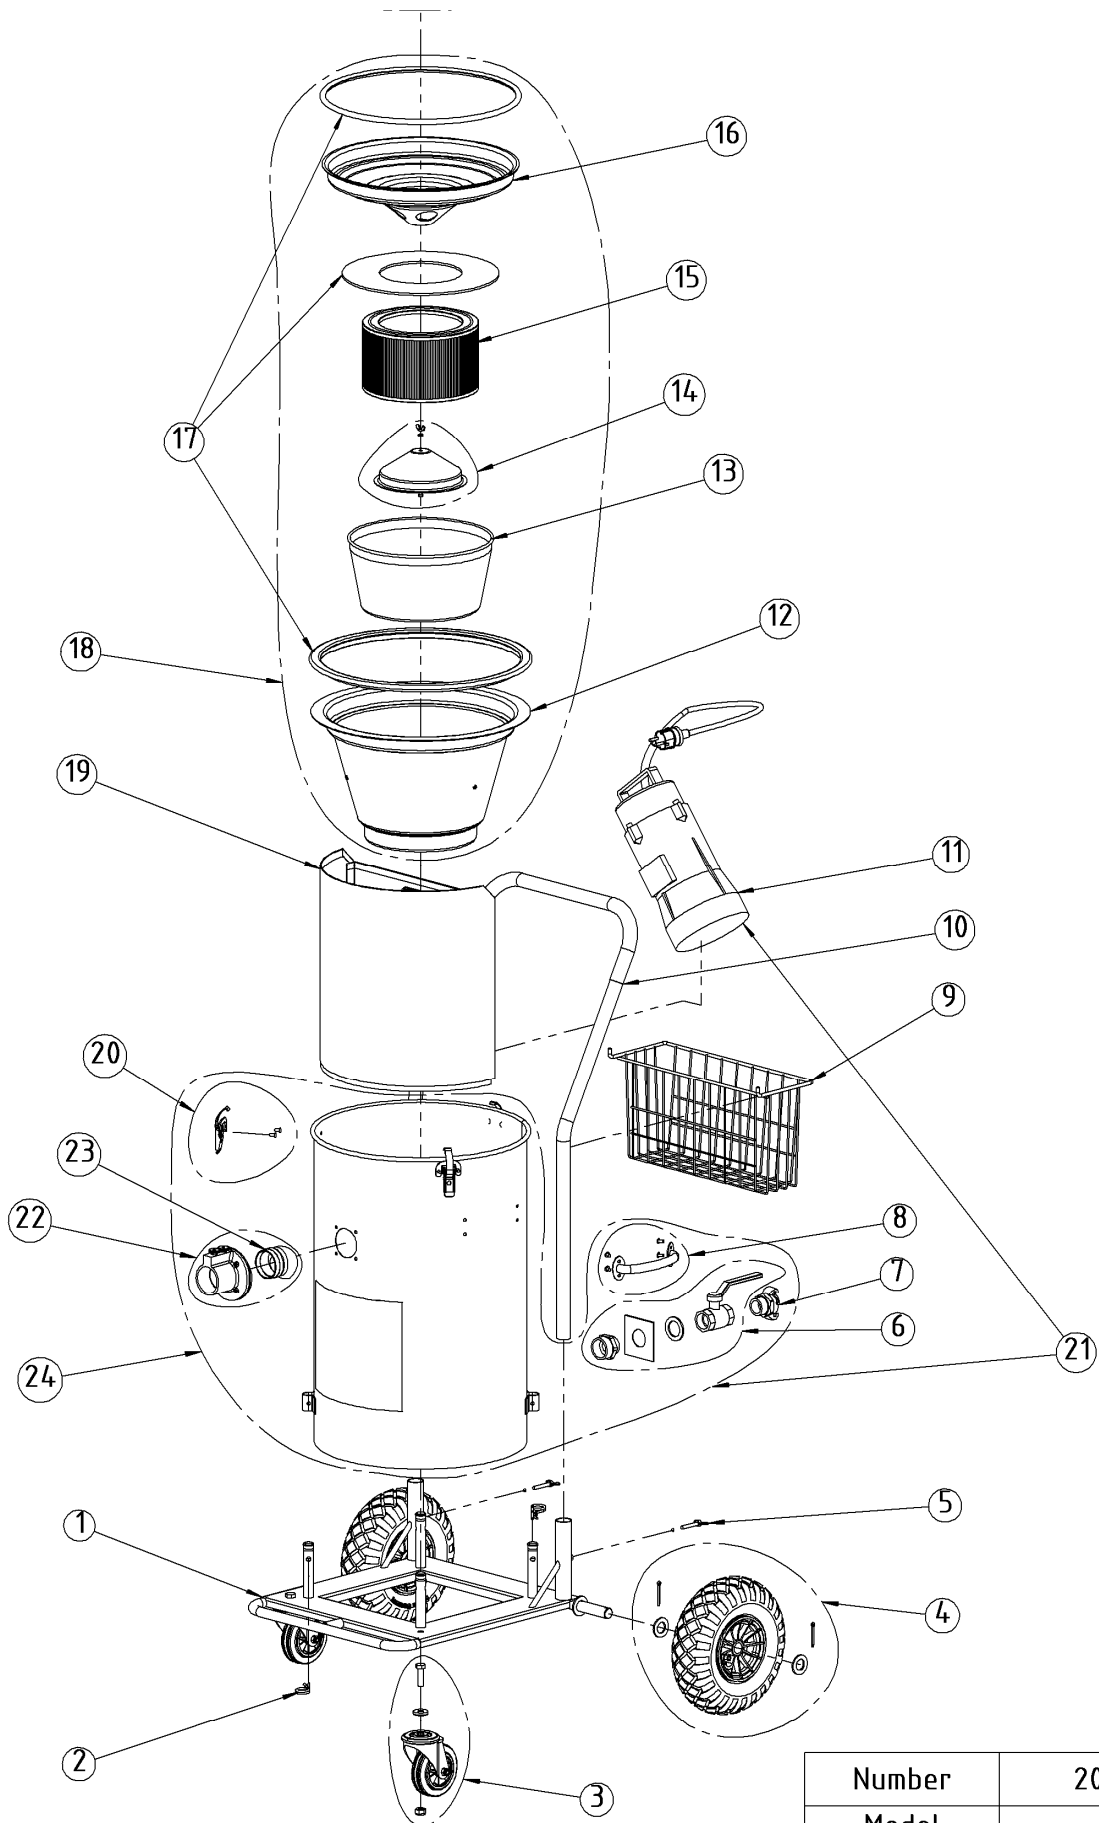

Number	200600764
Model	W350P
Rev.	00