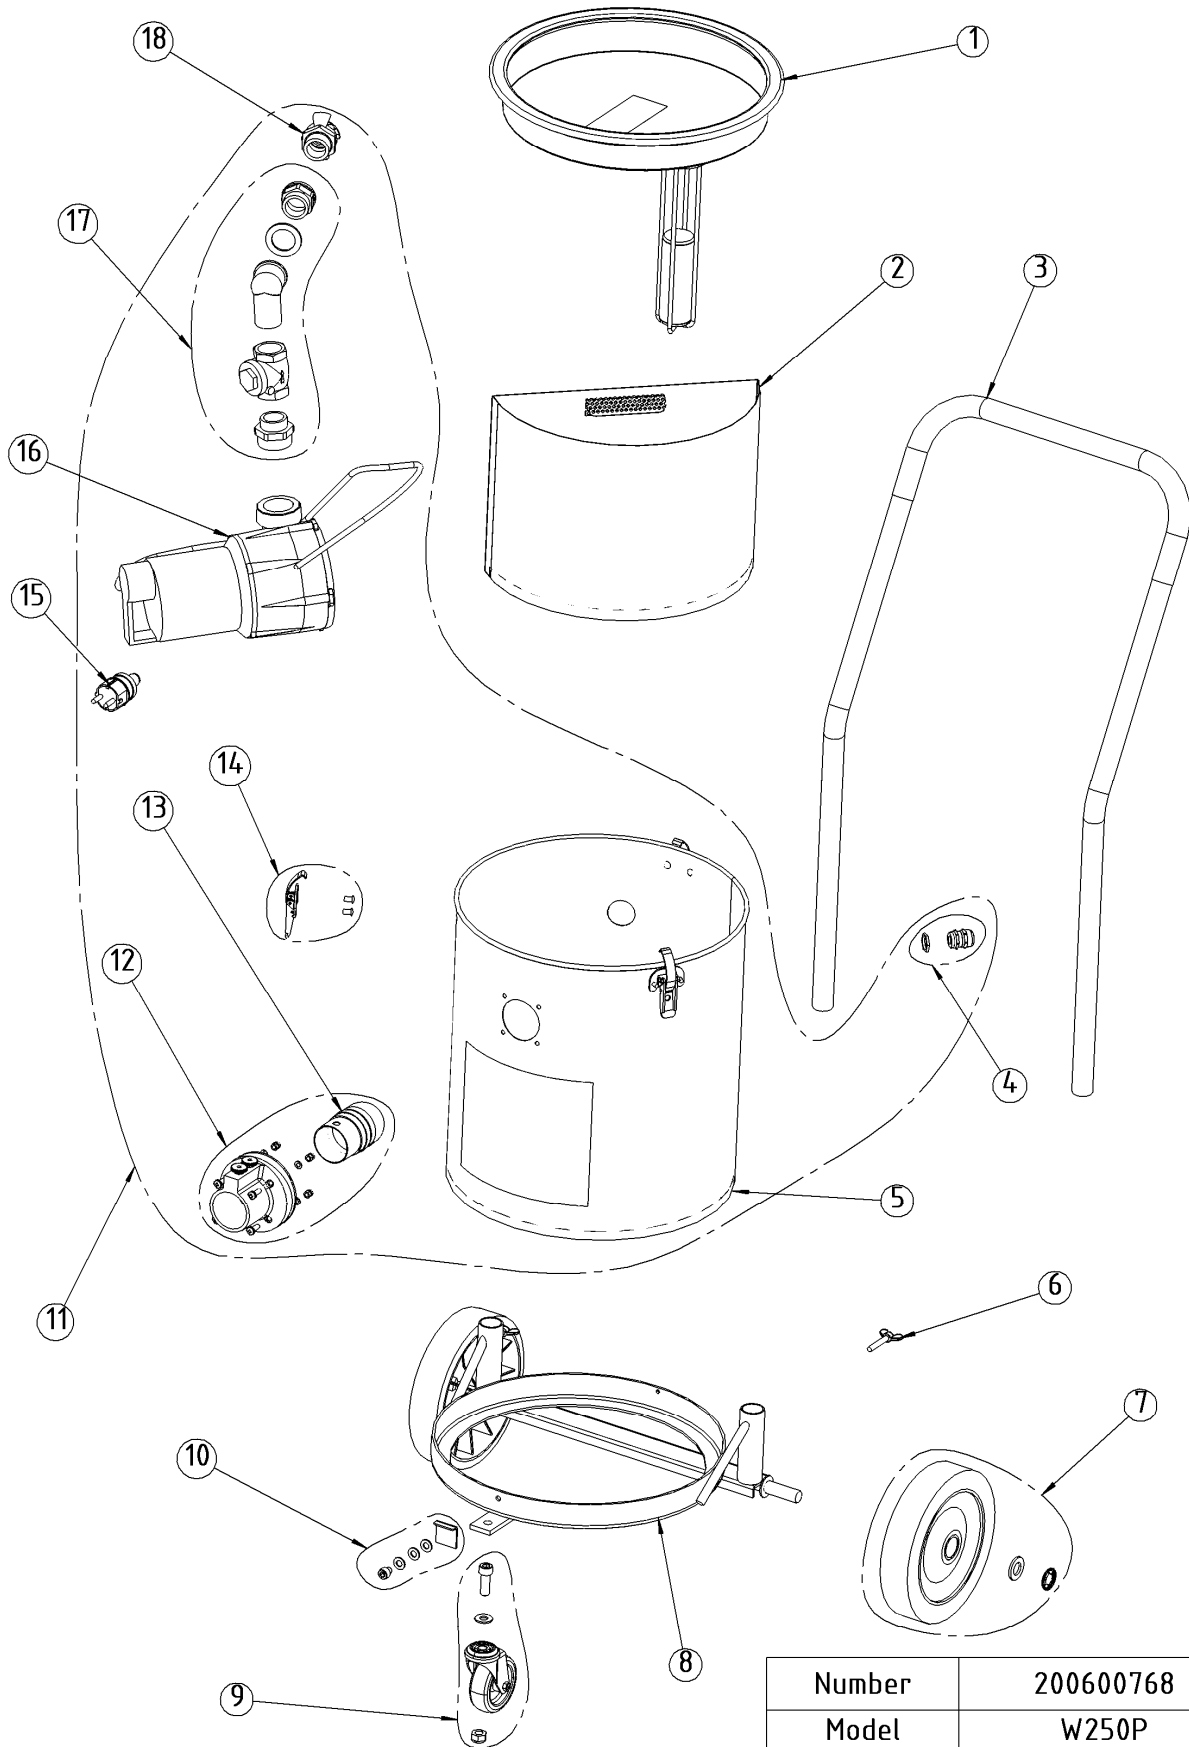

Number	200600768
Model	W250P
Rev.	00