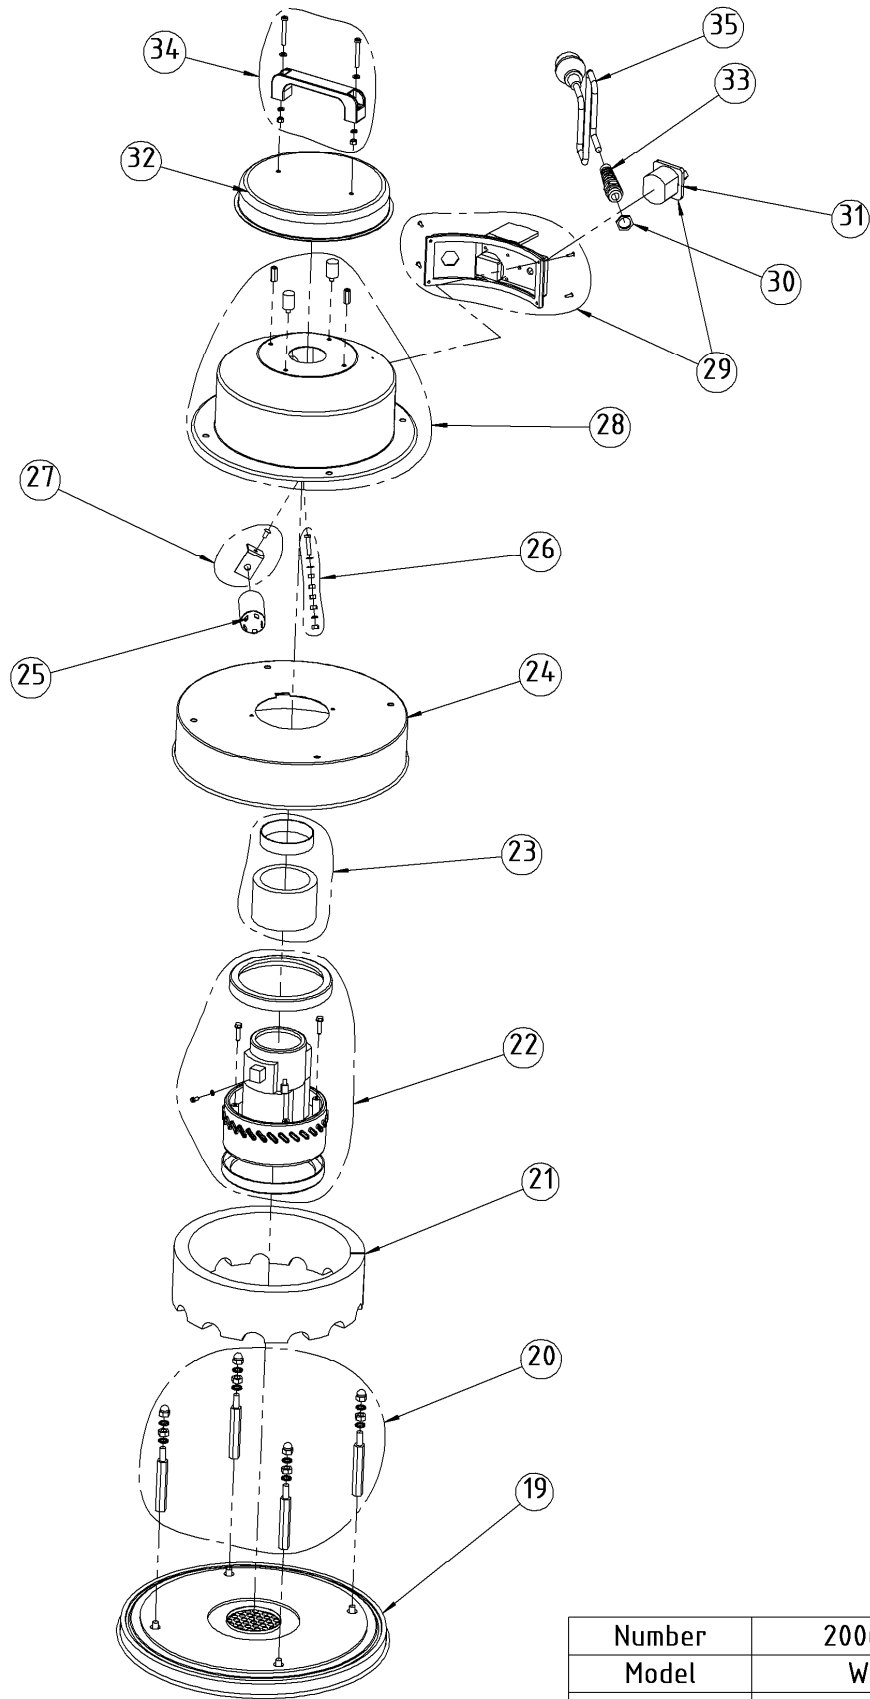

Number	200600768
Model	w250P
Rev.	00