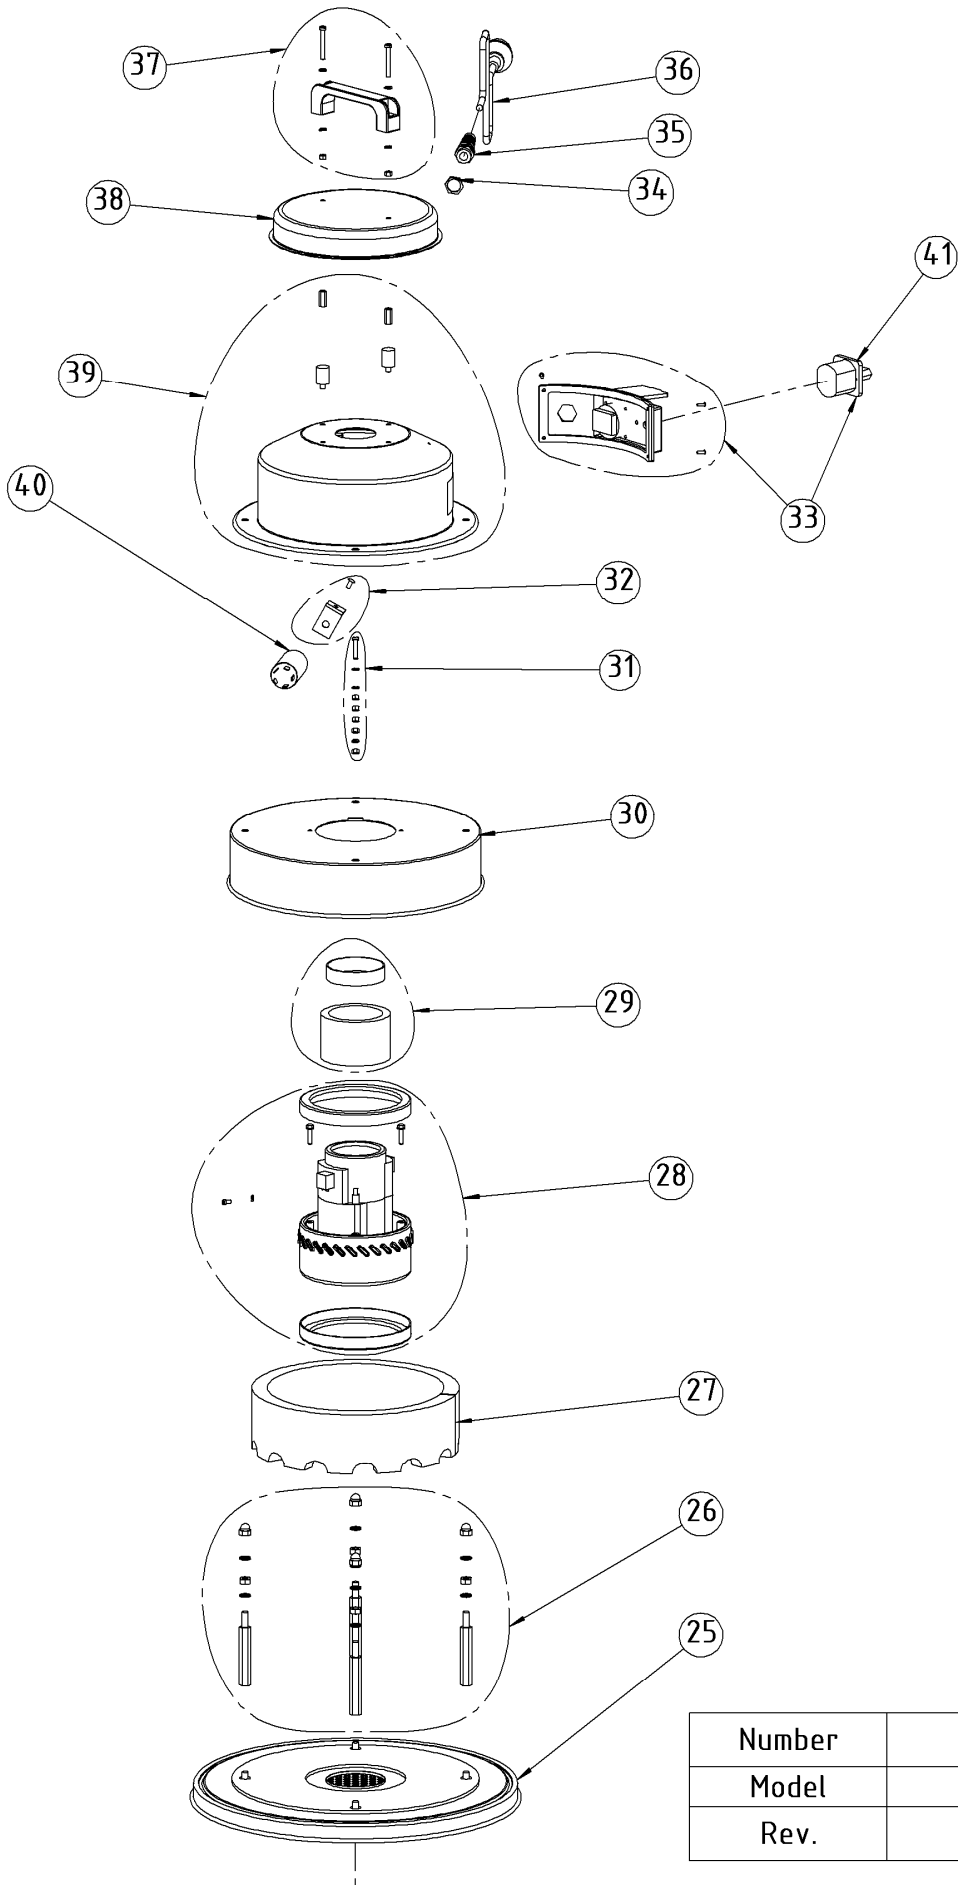

Number	200600764
Model	W350P
Rev.	00